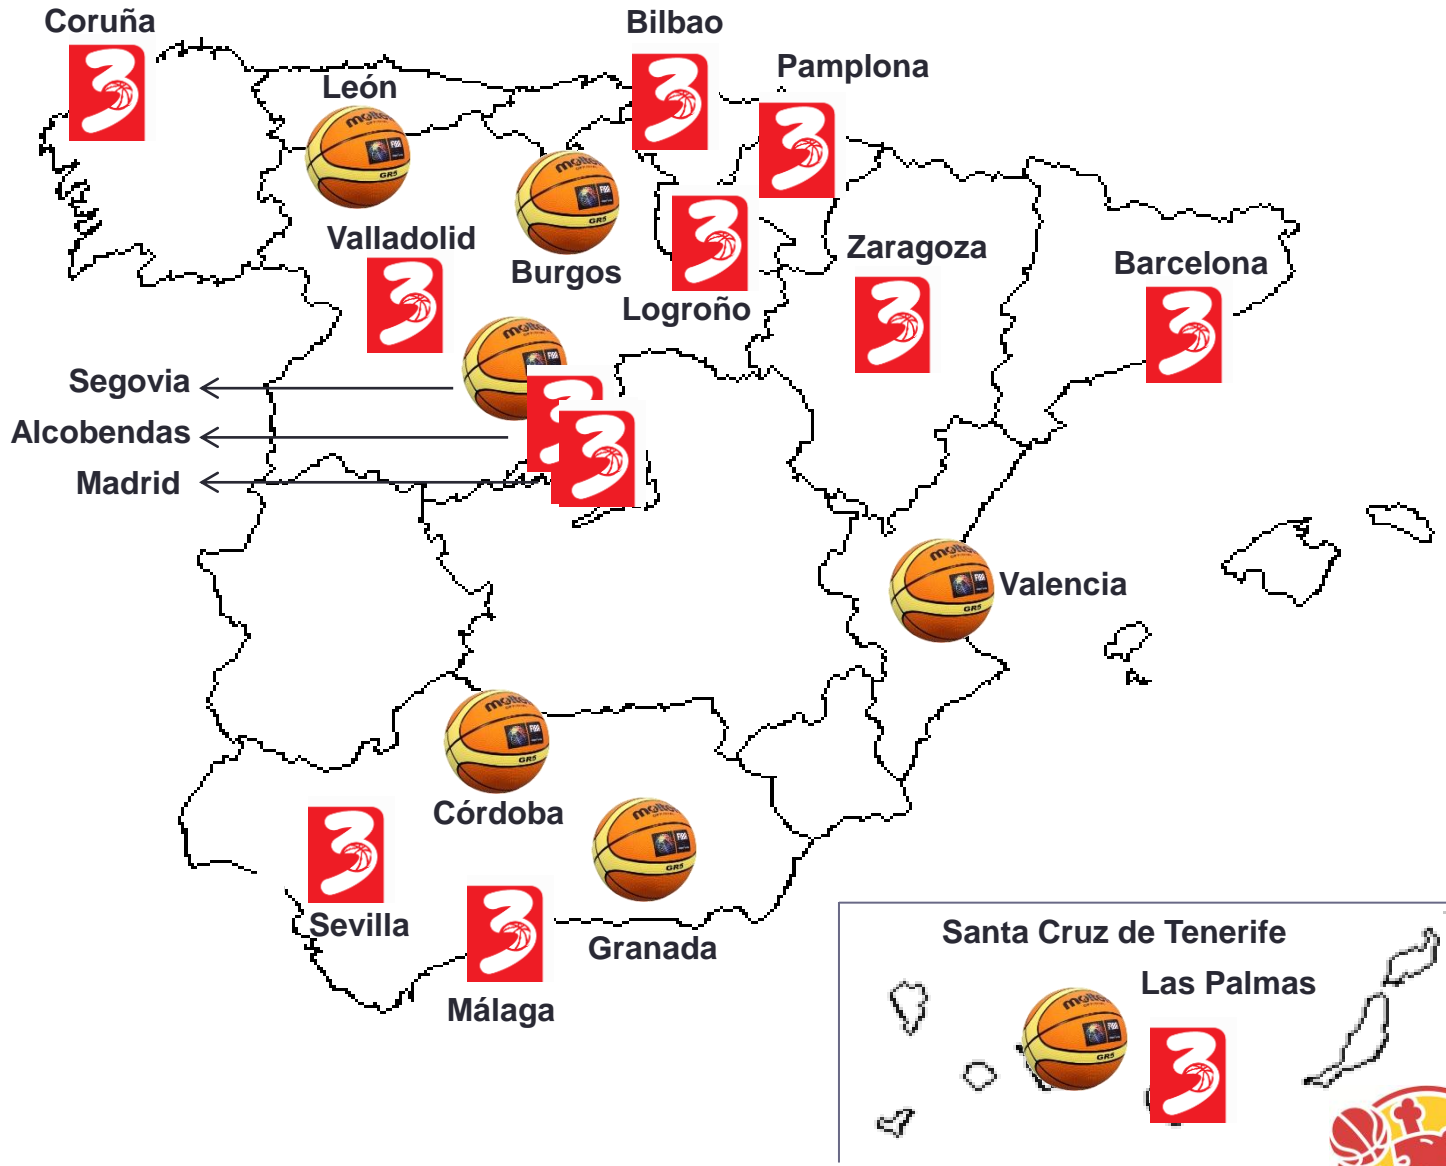

2. Resumen Temporada 2012

Algunas de las empresas participantes la pasada edición:

Ibex 35

Multinacionales

3. Sedes 2013

3. Nuevas sedes Temporada 2013

19 sedes para la temporada 2013 con la incorporación de nuevas ciudades:

Burgos, León, Córdoba, Granada, Santa Cruz de Tenerife, Segovia y Valencia.

4. Equipos

4. Equipos

Los equipos se componen por empleados de las compañías en **categoría mixta** y con un **máximo de 6 integrantes por equipo.**